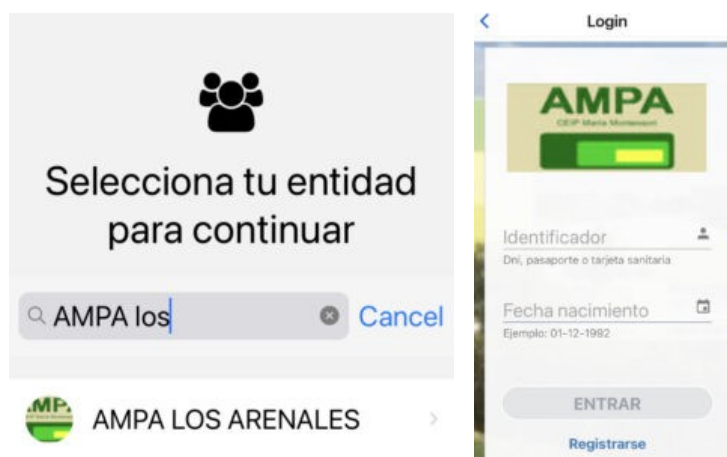

Para acceder a tu apartado de socio/a lo puedes hacer tanto desde un ordenador/web, como desde la aplicación en tu móvil.

Desde el AMPA las personas responsables de administrar la App son quienes validan cada ficha de socio/a y vinculan las fichas de los alumnos/as a cada grupo familiar.

Esta tarea la seguimos haciendo "a mano" ficha a ficha, pero una vez tengamos la base de datos actualizada gracias a la colaboración de todos los socios/as, la gestión será mucho más fácil y rápida.

Para utilizar la App Playoff por primera vez, tendrás que seleccionar la entidad "AMPA LOS ARENALES", después pon tu DNI y fecha de nacimiento (o usuario y contraseña), y haz click en "ENTRAR". Una vez dentro de la App puedes acceder al menú que está abajo, cambiar tu foto de perfil, etc.

Esperamos que la App del AMPA te resulte fácil y práctica, al menos tanto como lo será para la gestión diaria de nuestra asociación.

Te recordamos que este curso ser socio/a del AMPA tiene cuota reducida: 20€ por niño/a y 30€ en caso de tener 2 o más peques en el cole.

Es imprescindible estar al corriente de pago de la cuota de socio/a y actualizar los datos en la App para poder realizar la compra de lotes de libros y descargar después la correspondiente factura.

Muchas gracias por vuestra colaboración.

Equipo del AMPA Los Arenales.