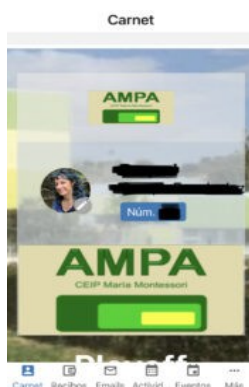

Descarga la App "Playoff" en tu móvil, es gratuita y la encontrarás en tu tienda de aplicaciones.

Para iPhone Apple: <https://apps.apple.com/es/app/playoff/id1324608384>

Para teléfonos Android: <https://play.google.com/store/apps/details?id=com.playoff.playoffclubs&hl=es&gl=US>

Para acceder a tu apartado de socio/a lo puedes hacer tanto desde un ordenador/web, como desde la aplicación en tu móvil.

Desde el AMPA las personas responsables de administrar la App son quienes validan cada ficha de socio/a y vinculan las fichas de los alumnos/as a cada grupo familiar.